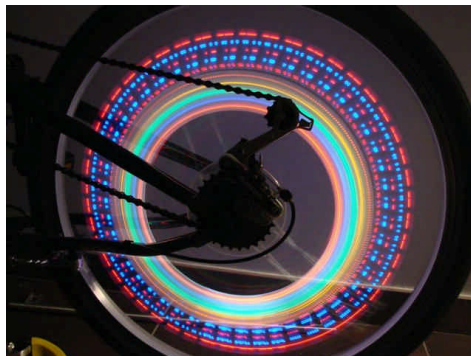

Renseignements : 09.61.03.13.57